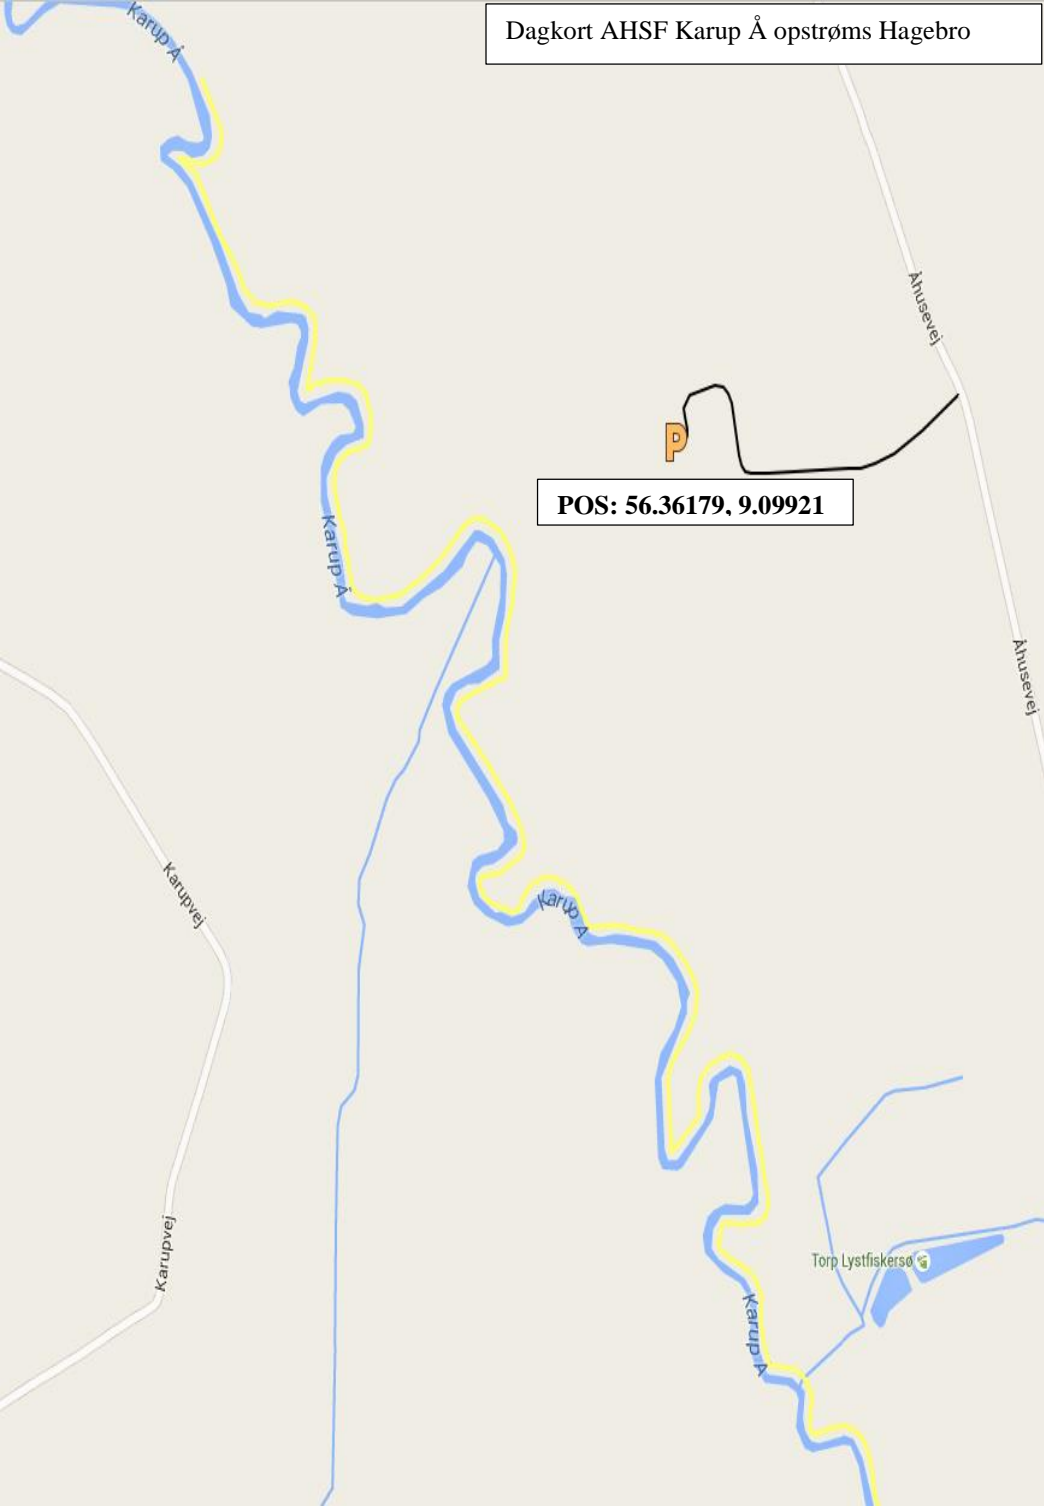

Dagkort AHSF Karup Å opstrøms Hagebro

Natfiskeri
imellem kl.
23:30-04:00
langs den
grønne linje
ikke tilladt!

POS: 56.40678, 9.00662

POS: 56.40337, 9.01502

POS: 56.40195, 9.02268

POS: 56.39969, 9.03261

POS: 56.39523, 9.04219

Dagkort AHSF Karup Å opstrøms Hagebro

POS: 56.36179, 9.09921

P

Torp Lystfiskersø

Dagkort AHSF Karup Å nedstrøms Hagebro

Kun enkelt krog tilladt for fluefiskere langs den blå linje.

POS: 56.4255, 9.00428

POS: 56.42398, 9.00045