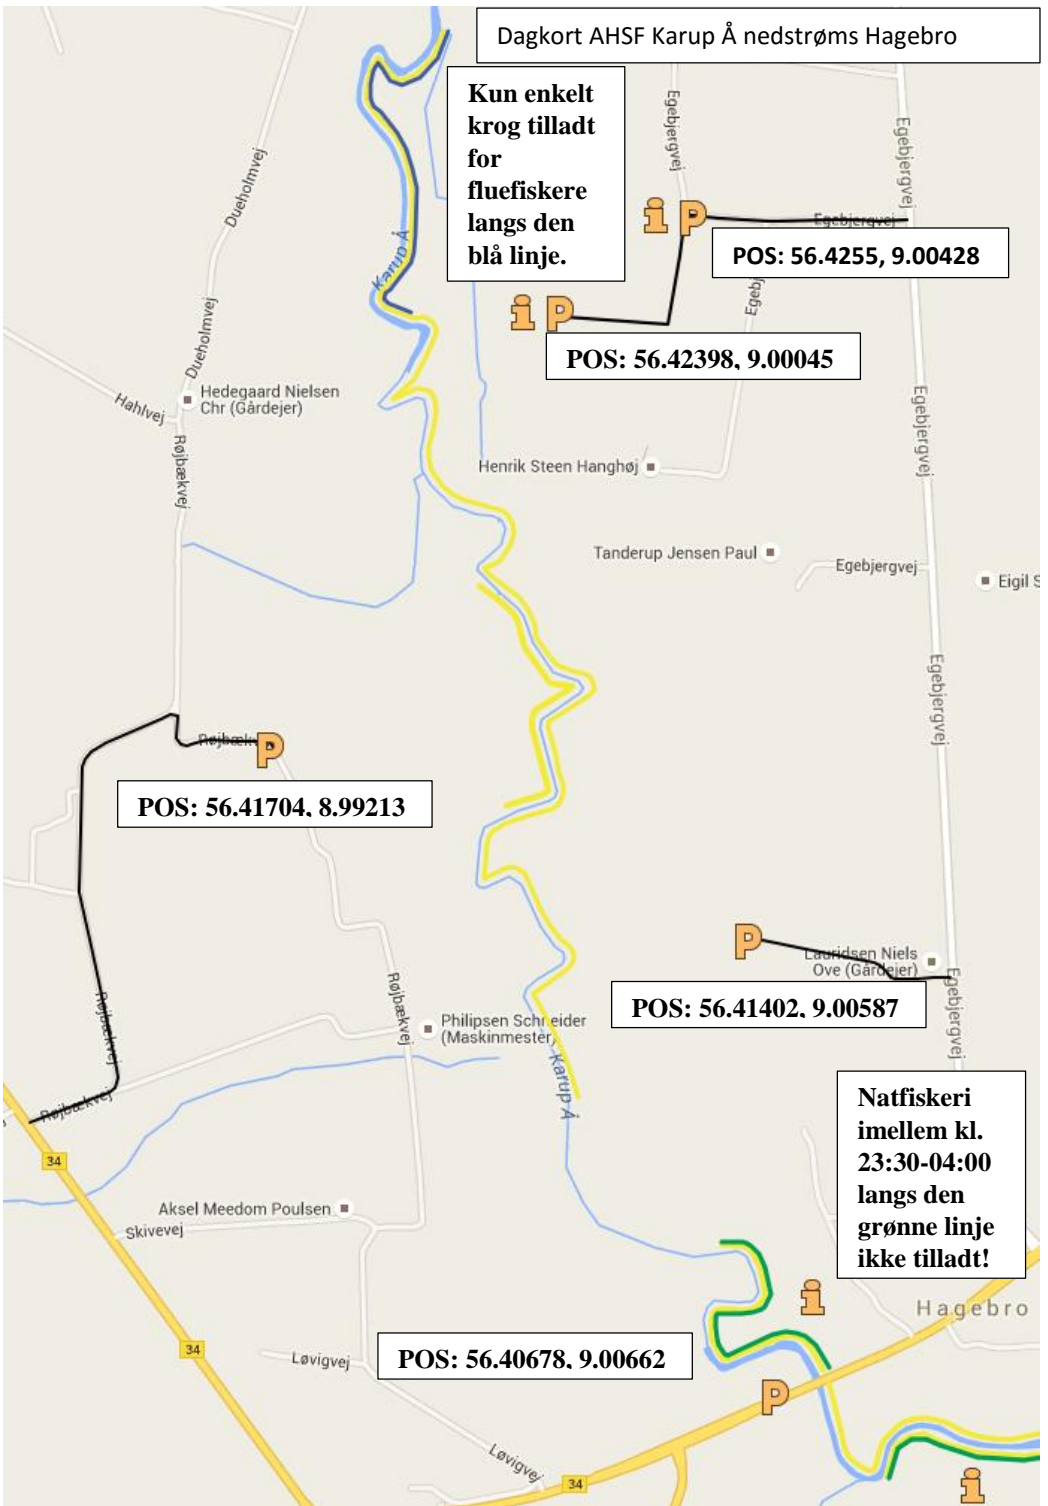

Dagkort AHSF Karup Å opstrøms Hagebro

Natfiskeri
imellem kl.
23:30-04:00
langs den
grønne linje
ikke tilladt!

POS: 56.40678, 9.00662

POS: 56.40337, 9.01502

POS: 56.40195, 9.02268

POS: 56.39969, 9.03261

POS: 56.39523, 9.04219

Dagkort AHSF Karup Å opstrøms Hagebro

POS: 56.36179, 9.09921

P

Torp Lystfiskersø

Dagkort AHSF Karup Å nedstrøms Hagebro

Kun enkelt krog tilladt for fluefiskere langs den blå linje.

POS: 56.4255, 9.00428

POS: 56.42398, 9.00045

POS: 56.41704, 8.99213

POS: 56.41402, 9.00587

Natfiskeri imellem kl. 23:30-04:00 langs den grønne linje ikke tilladt!

POS: 56.40678, 9.00662

Dagkort AHSF Haderis Å opstrøms Haderup

POS: 56.38577, 8.99963

POS: 56.3786, 8.9918

POS: 56.36908, 8.99162

Dagkort AHSF Haderis Å nedstrøms Haderup

POS: 56.38915, 9.00628

POS: 56.38577, 8.99963

Dagkort AHSF StorÅ nedstrøms Feldborgvej

Info om særlige regler for laksefiskeriet

Det er vigtigt at reglerne for laksefiskeriet iagttages, og at kvoten ikke overskrides. Derfor skal du selv inden fisketuren søge information på www.svstora.dk og www.ahsf.dk. På disse links kan du blive opdateret på reglerne for laksefiskeri og laksekvoten i StorÅ. "Knæk og bræk" med fiskeriet :-)