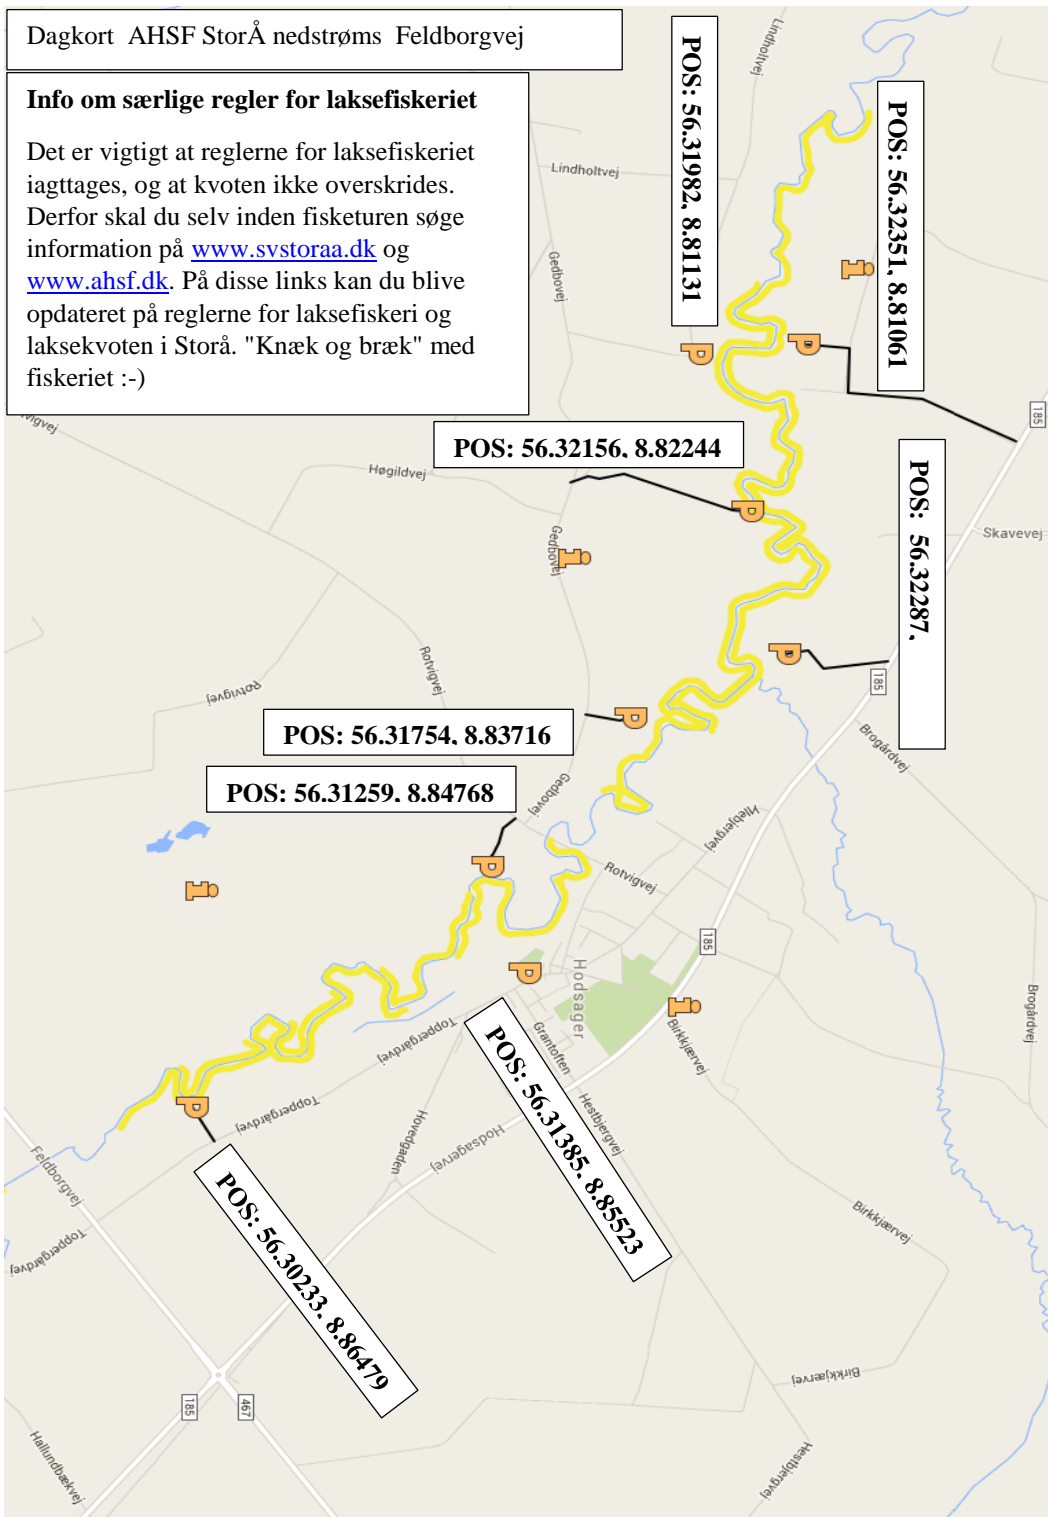

Dagkort AHSF Karup Å opstrøms Hagebro

Natfiskeri
imellem kl.
23:30-04:00
langs den
grønne linje
ikke tilladt!

POS: 56.40678, 9.00662

POS: 56.40337, 9.01502

POS: 56.40195, 9.02268

POS: 56.39969, 9.03261

POS: 56.39523, 9.04219

Dagkort AHSF Karup Å opstrøms Hagebro

POS: 56.36179, 9.09921

P

Torp Lystfiskersø

Dagkort AHSF Karup Å nedstrøms Hagebro

Kun enkelt krog tilladt for fluefiskere langs den blå linje.

POS: 56.4255, 9.00428

POS: 56.42398, 9.00045

POS: 56.41704, 8.99213

POS: 56.41402, 9.00587

Natfiskeri imellem kl. 23:30-04:00 langs den grønne linje ikke tilladt!

POS: 56.40678, 9.00662

Dagkort AHSF Haderis Å opstrøms Haderup

POS: 56.38577, 8.99963

POS: 56.3786, 8.9918

POS: 56.36908, 8.99162

Dagkort AHSF Haderis Å nedstrøms Haderup

POS: 56.38915, 9.00628

POS: 56.38577, 8.99963

Dagkort AHSF StorÅ nedstrøms Feldborgvej

Info om særlige regler for laksefiskeriet

Det er vigtigt at reglerne for laksefiskeriet iagttages, og at kvoten ikke overskrides. Derfor skal du selv inden fisketuren søge information på www.svstora.dk og www.ahsf.dk. På disse links kan du blive opdateret på reglerne for laksefiskeri og laksekvoten i StorÅ. "Knæk og bræk" med fiskeriet :-)