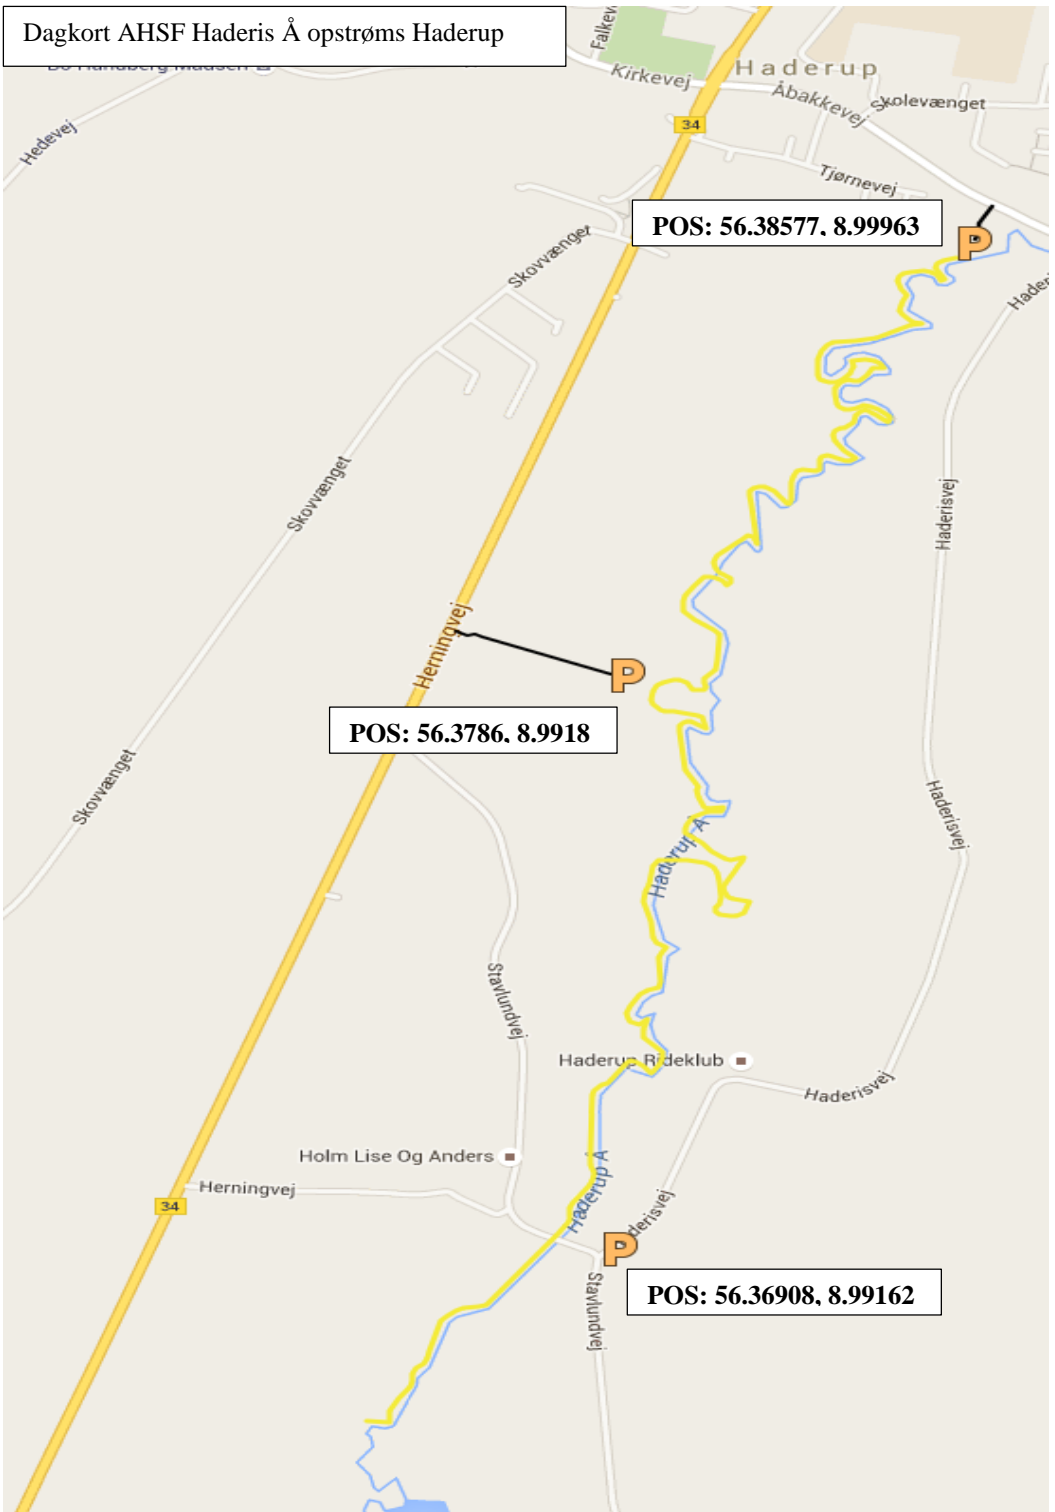

Dagkort AHSF Karup Å opstrøms Hagebro

Natfiskeri
imellem kl.
23:30-04:00
langs den
grønne linje
ikke tilladt!

POS: 56.40678, 9.00662

POS: 56.40337, 9.01502

POS: 56.40195, 9.02268

POS: 56.39969, 9.03261

POS: 56.39523, 9.04219

Dagkort AHSF Karup Å opstrøms Hagebro

POS: 56.36179, 9.09921

P

Torp Lystfiskersø

Dagkort AHSF Karup Å nedstrøms Hagebro

Kun enkelt krog tilladt for fluefiskere langs den blå linje.

POS: 56.4255, 9.00428

POS: 56.42398, 9.00045

POS: 56.41704, 8.99213

POS: 56.41402, 9.00587

Natfiskeri imellem kl. 23:30-04:00 langs den grønne linje ikke tilladt!

POS: 56.40678, 9.00662

Dagkort AHSF Haderis Å opstrøms Haderup

POS: 56.38577, 8.99963

POS: 56.3786, 8.9918

POS: 56.36908, 8.99162

Dagkort AHSF Haderis Å nedstrøms Haderup

POS: 56.38915, 9.00628

POS: 56.38577, 8.99963

Dagkort AHSF StorÅ nedstrøms Feldborgvej

Info om særlige regler for laksefiskeriet

Det er vigtigt at reglerne for laksefiskeriet iagttages, og at kvoten ikke overskrides. Derfor skal du selv inden fisketuren søge information på www.svstora.dk og www.ahsf.dk. På disse links kan du blive opdateret på reglerne for laksefiskeri og laksekvoten i StorÅ. "Knæk og bræk" med fiskeriet :-)