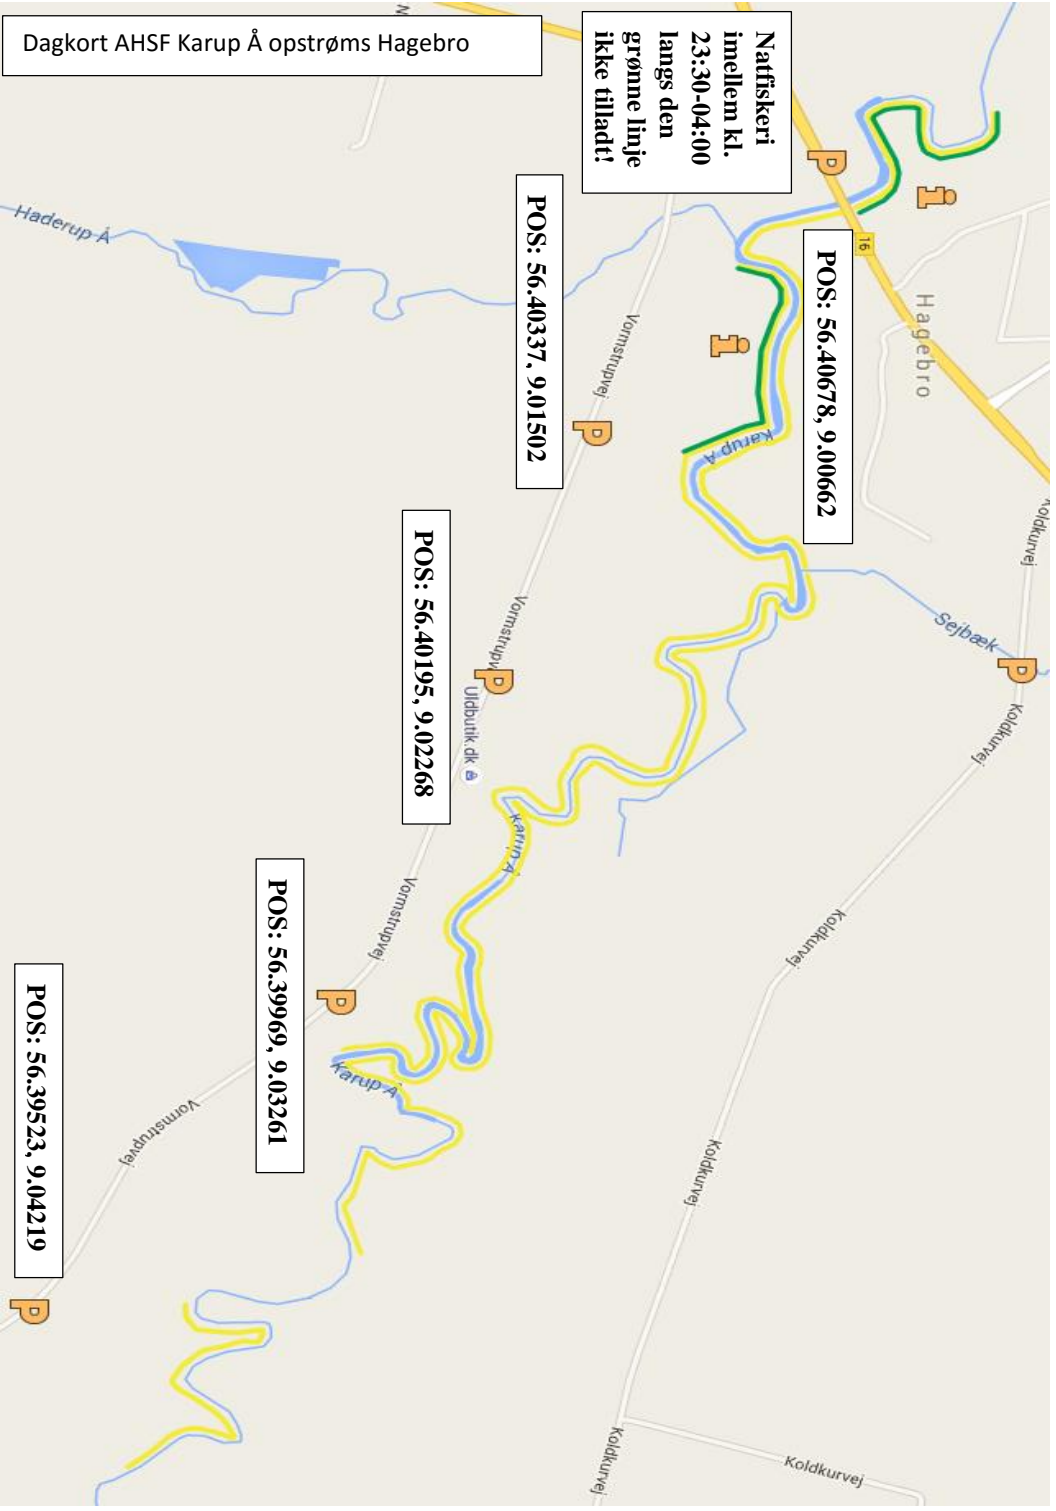

Dagkort AHSF Karup Å opstrøms Hagebro

Natfiskeri
imellem kl.
23:30-04:00
langs den
grønne linje
ikke tilladt!

POS: 56.40678, 9.00662

POS: 56.40337, 9.01502

POS: 56.40195, 9.02268

POS: 56.39969, 9.03261

POS: 56.39523, 9.04219

Dagkort AHSF Karup Å opstrøms Hagebro

POS: 56.36179, 9.09921

P

Torp Lystfiskersø

Dagkort AHSF Karup Å nedstrøms Hagebro

Kun enkelt krog tilladt for fluefiskere langs den blå linje.

POS: 56.4255, 9.00428

POS: 56.42398, 9.00045

POS: 56.41704, 8.99213

POS: 56.41402, 9.00587

Natfiskeri imellem kl. 23:30-04:00 langs den grønne linje ikke tilladt!

POS: 56.40678, 9.00662

Dagkort AHSF Haderis Å opstrøms Haderup

POS: 56.38577, 8.99963

POS: 56.3786, 8.9918

POS: 56.36908, 8.99162

Dagkort AHSF Haderis Å nedstrøms Haderup

POS: 56.38915, 9.00628

POS: 56.38577, 8.99963

Dagkort AHSF StorÅ nedstrøms Feldborgvej

Info om særlige regler for laksefiskeriet

Det er vigtigt at reglerne for laksefiskeriet iagttages, og at kvoten ikke overskrides. Derfor skal du selv inden fisketuren søge information på www.svstora.dk og www.ahsf.dk. På disse links kan du blive opdateret på reglerne for laksefiskeri og laksekvoten i StorÅ. "Knæk og bræk" med fiskeriet :-)